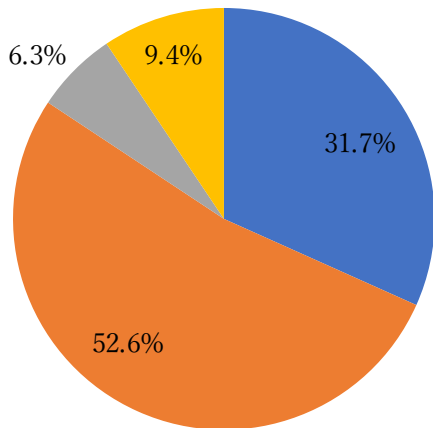

あなたは、新型コロナウイルス感染症の感染拡大が過ぎ去ったとき、音楽ライブにどのような態度で接しようと考えていますか。(n=477)

- 復活したら今まで以上に精力的に音楽ライブに行く
- 復活したら今までと同様のペースで音楽ライブに行く
- 復活しても以前ほど音楽ライブには行かない
- わからない